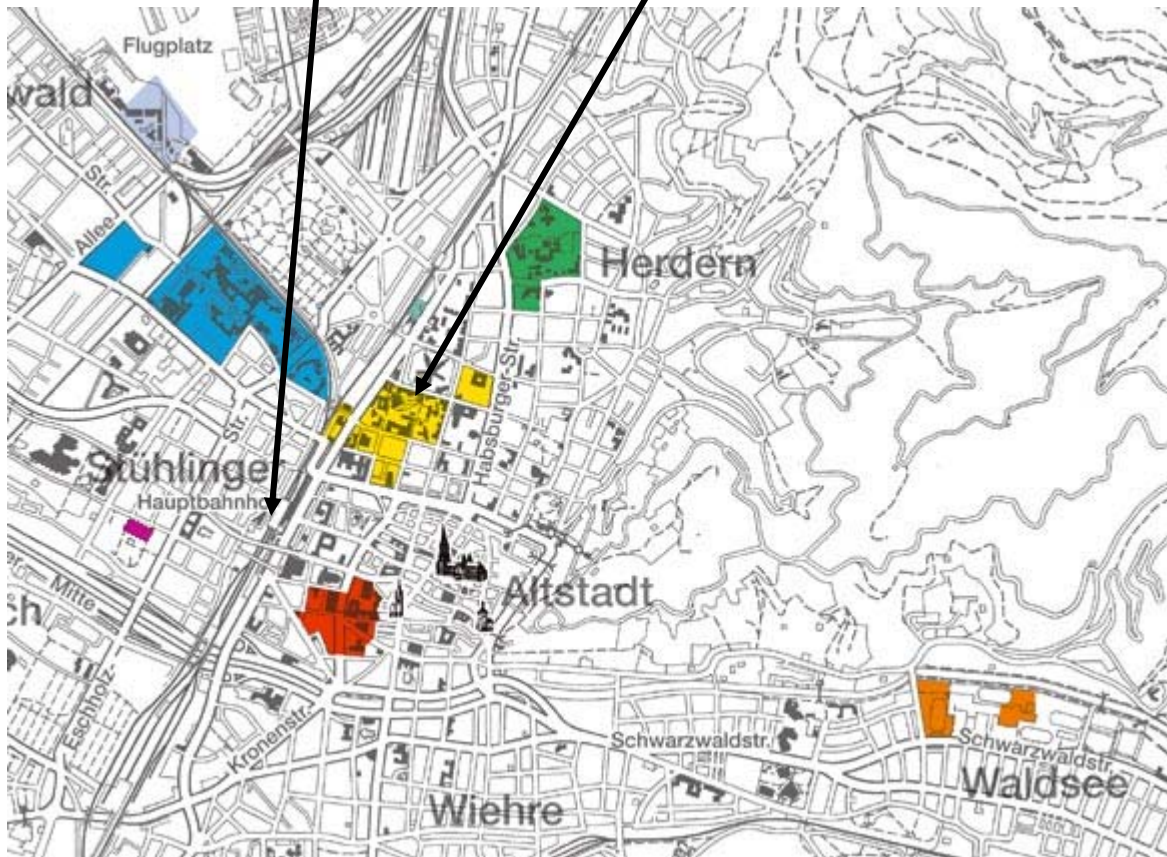

Anreisebeschreibung

zum Uni-Tag – Praktikum für Fortgeschrittene

Institut für Biochemie und Molekularbiologie der Universität Freiburg
in der Hermann-Herder-Str. 7

siehe auch <http://www.biochemie.uni-freiburg.de/homede.htm>

Im **Institutsviertel** → gelber Bereich,
ca. 10 Gehminuten vom Hbf Freiburg entfernt.

Hermann-Herder-Str. 7 → im Plan Gebäude 18, wobei der Eingang auf der straßenabgewandten Seite liegt.

Hauptbahnhof Freiburg liegt etwa hier, Ausgang zur Stadt raus, dann links, der roten Linie folgen