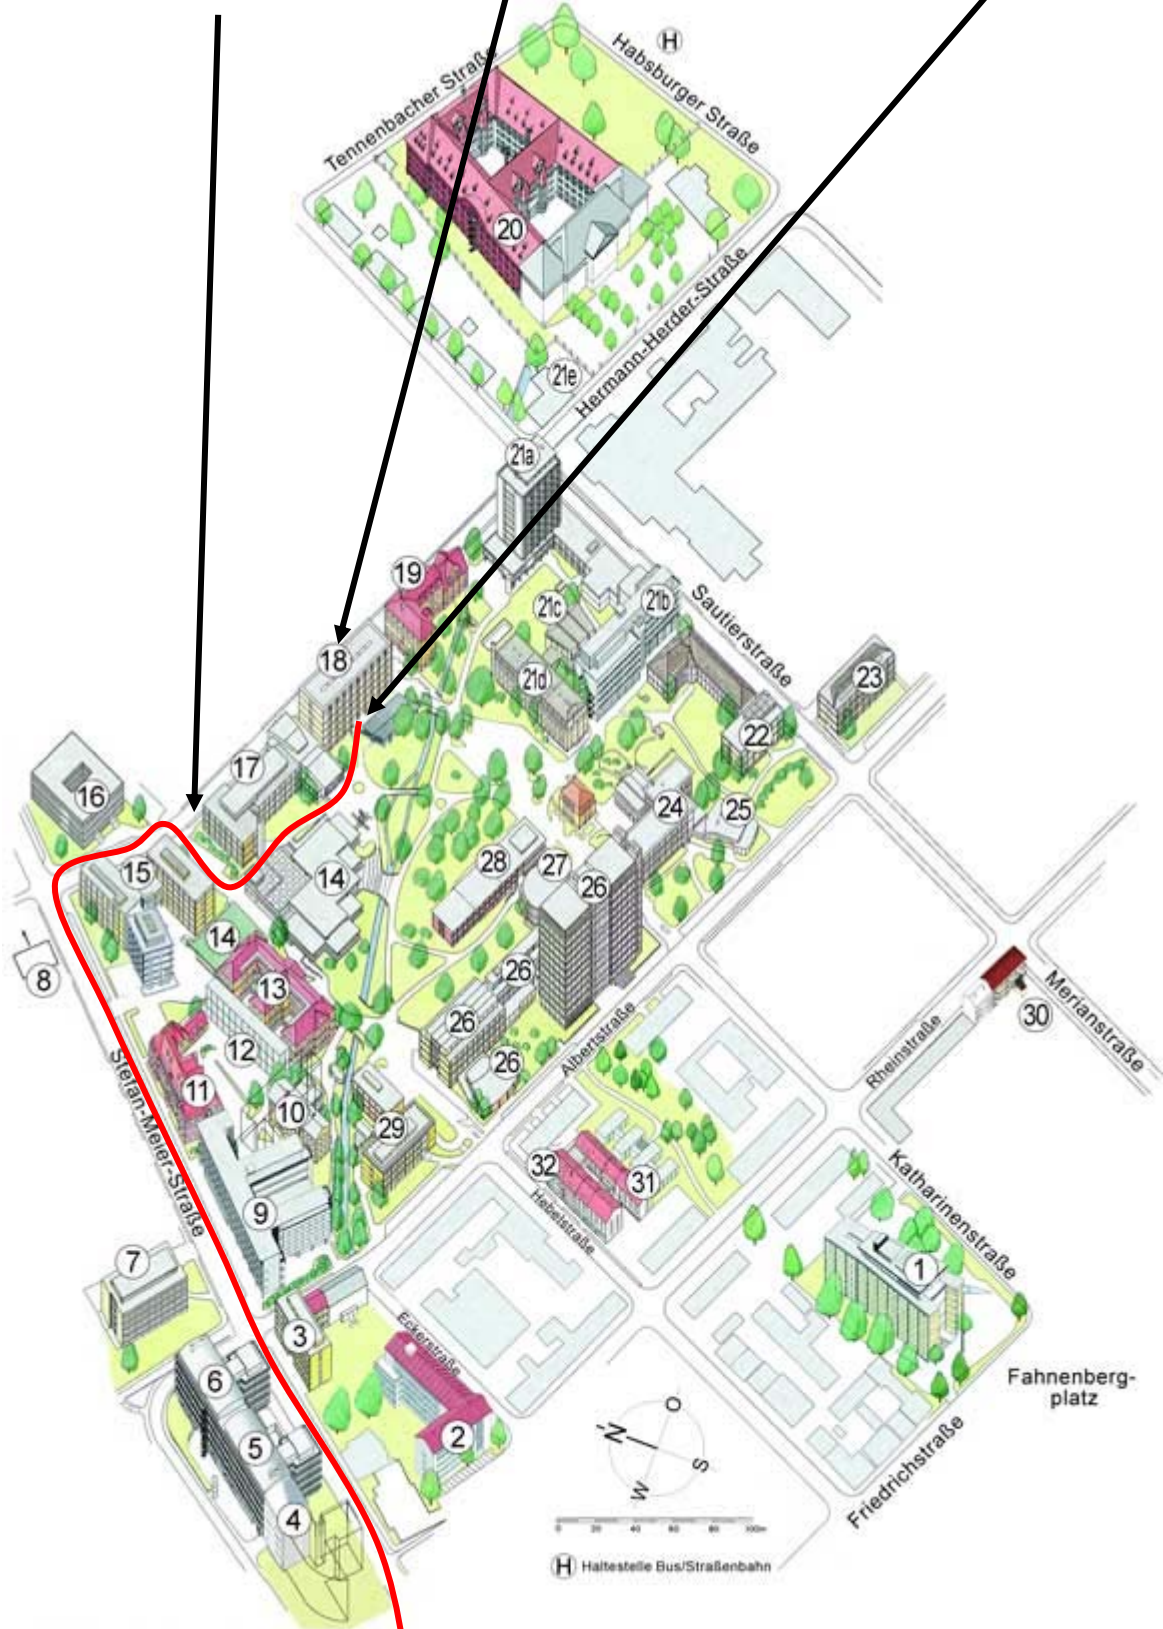

Anreisebeschreibung

zum Uni-Tag – Praktikum für Fortgeschrittene

Institut für Biochemie und Molekularbiologie der Universität Freiburg
in der Hermann-Herder-Str. 7

siehe auch <http://www.biochemie.uni-freiburg.de/homede.htm>

Im **Institutsviertel** → gelber Bereich,
ca. 10 Gehminuten vom Hbf Freiburg entfernt.

Hermann-Herder-Str. 7 → im Plan Gebäude 18, wobei der Eingang auf der straßenabgewandten Seite liegt.

Hauptbahnhof Freiburg liegt etwa hier, Ausgang zur Stadt raus, dann links, der roten Linie folgen