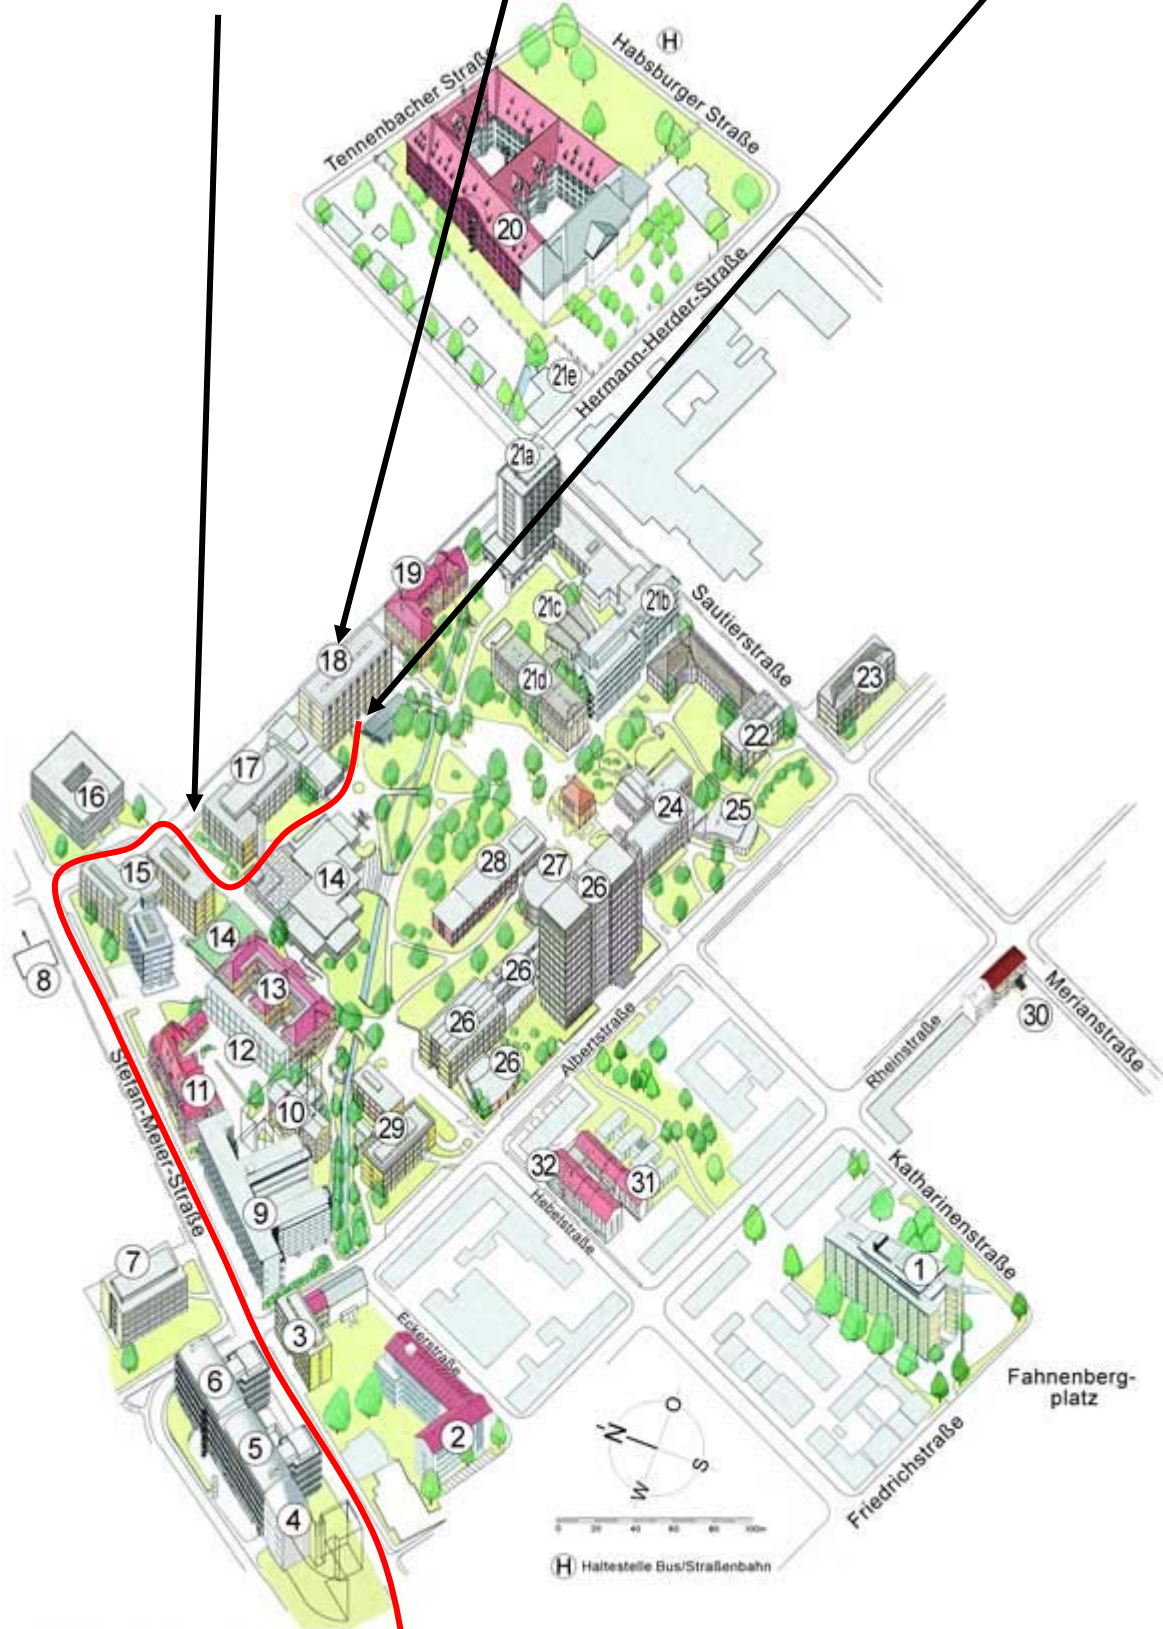

## Anreisebeschreibung

zum Uni-Tag – Praktikum für Fortgeschrittene

**Institut für Biochemie und Molekularbiologie der Universität Freiburg**  
in der Hermann-Herder-Str. 7

siehe auch <http://www.biochemie.uni-freiburg.de/homede.htm>

Im **Institutsviertel** → gelber Bereich,  
ca. 10 Gehminuten vom Hbf Freiburg entfernt.

Hermann-Herder-Str. 7 → im Plan Gebäude 18, wobei der Eingang auf der straßenabgewandten Seite liegt.

Hauptbahnhof Freiburg liegt etwa hier, Ausgang zur Stadt raus, dann links, der roten Linie folgen