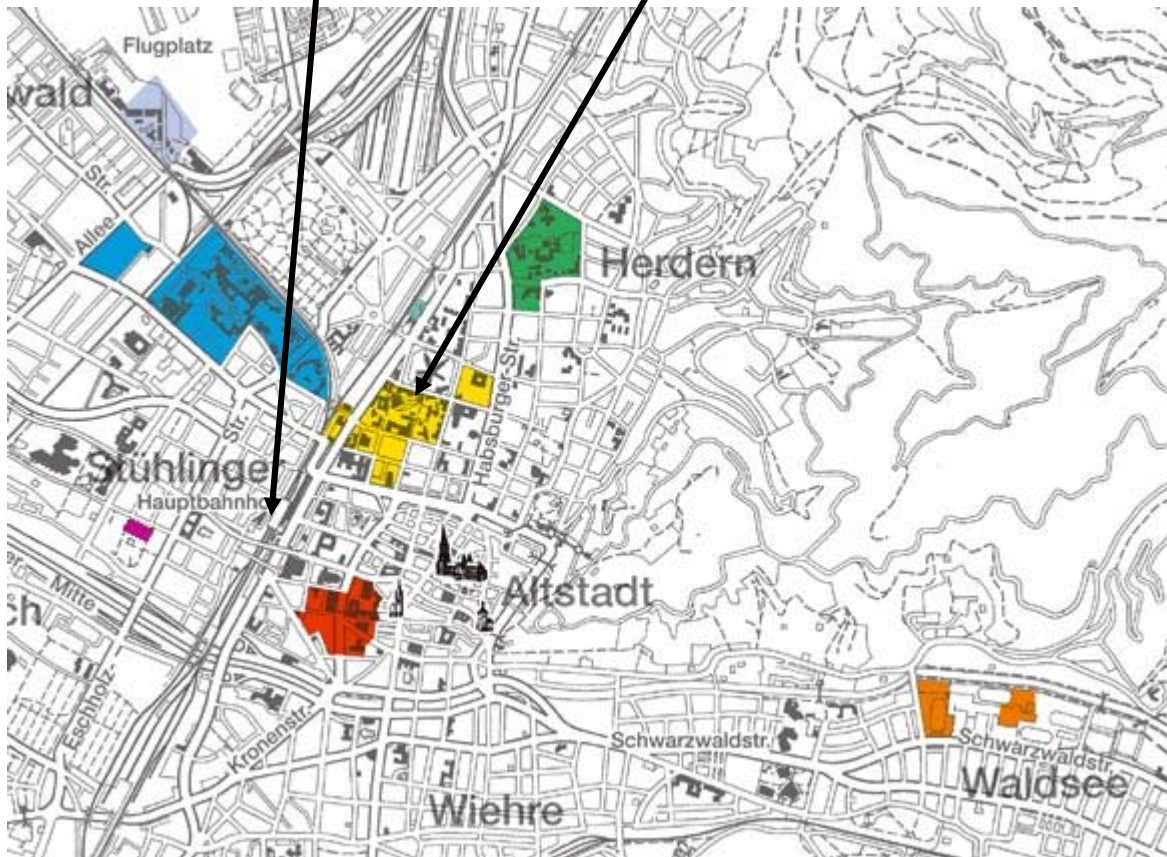

## Anreisebeschreibung

zum Uni-Tag – Praktikum für Fortgeschrittene

**Institut für Biochemie und Molekularbiologie der Universität Freiburg**  
in der Hermann-Herder-Str. 7

siehe auch <http://www.biochemie.uni-freiburg.de/homede.htm>

Im **Institutsviertel** → gelber Bereich,  
ca. 10 Gehminuten vom Hbf Freiburg entfernt.

Hermann-Herder-Str. 7 → im Plan Gebäude 18, wobei der Eingang auf der straßenabgewandten Seite liegt.

Hauptbahnhof Freiburg liegt etwa hier, Ausgang zur Stadt raus, dann links, der roten Linie folgen